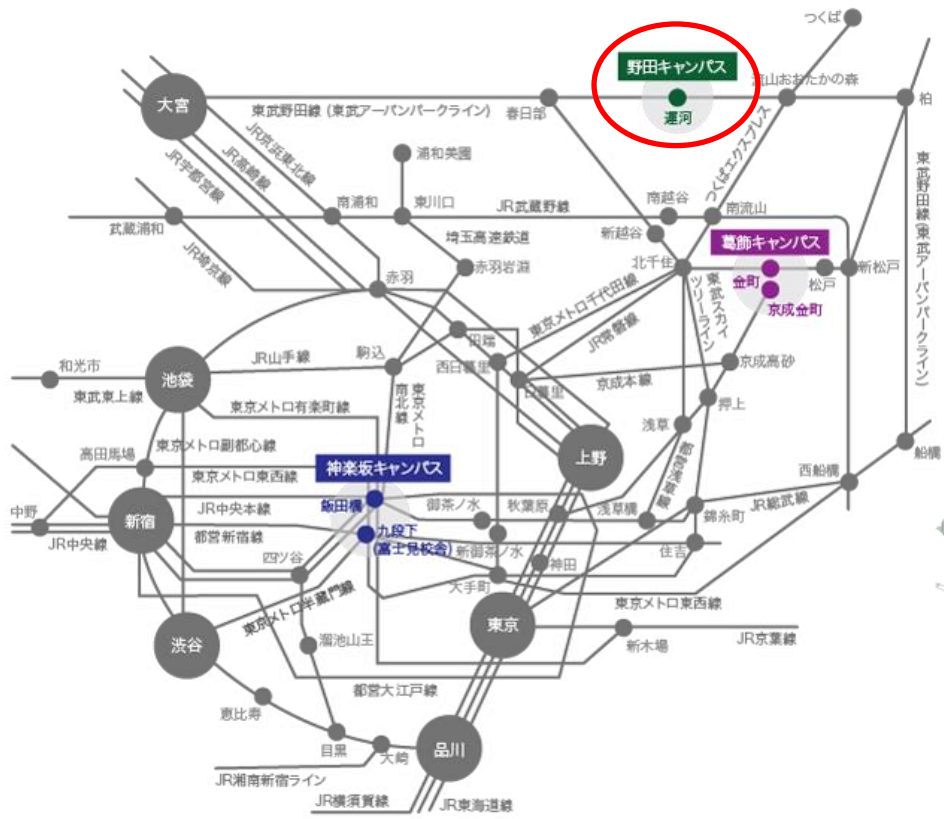

# 東京理科大学 野田キャンパスまでのアクセス

■東武野田線(東武アーバンパークライン)「運河」駅下車、徒歩5分

東京駅	JR山手線 約5分	秋葉原駅	つくばエクスプレス 約26分	流山おおたかの森駅	東武野田線 約10分	運河駅
新宿駅	JR総武線 約14分	秋葉原駅	つくばエクスプレス 約26分	流山おおたかの森駅	東武野田線 約10分	運河駅
千葉駅	JR総武線 約15分	船橋駅		東武野田線 約45分		運河駅
大宮駅			東武野田線 約60分			運河駅

# 講義棟3階 会場案内図