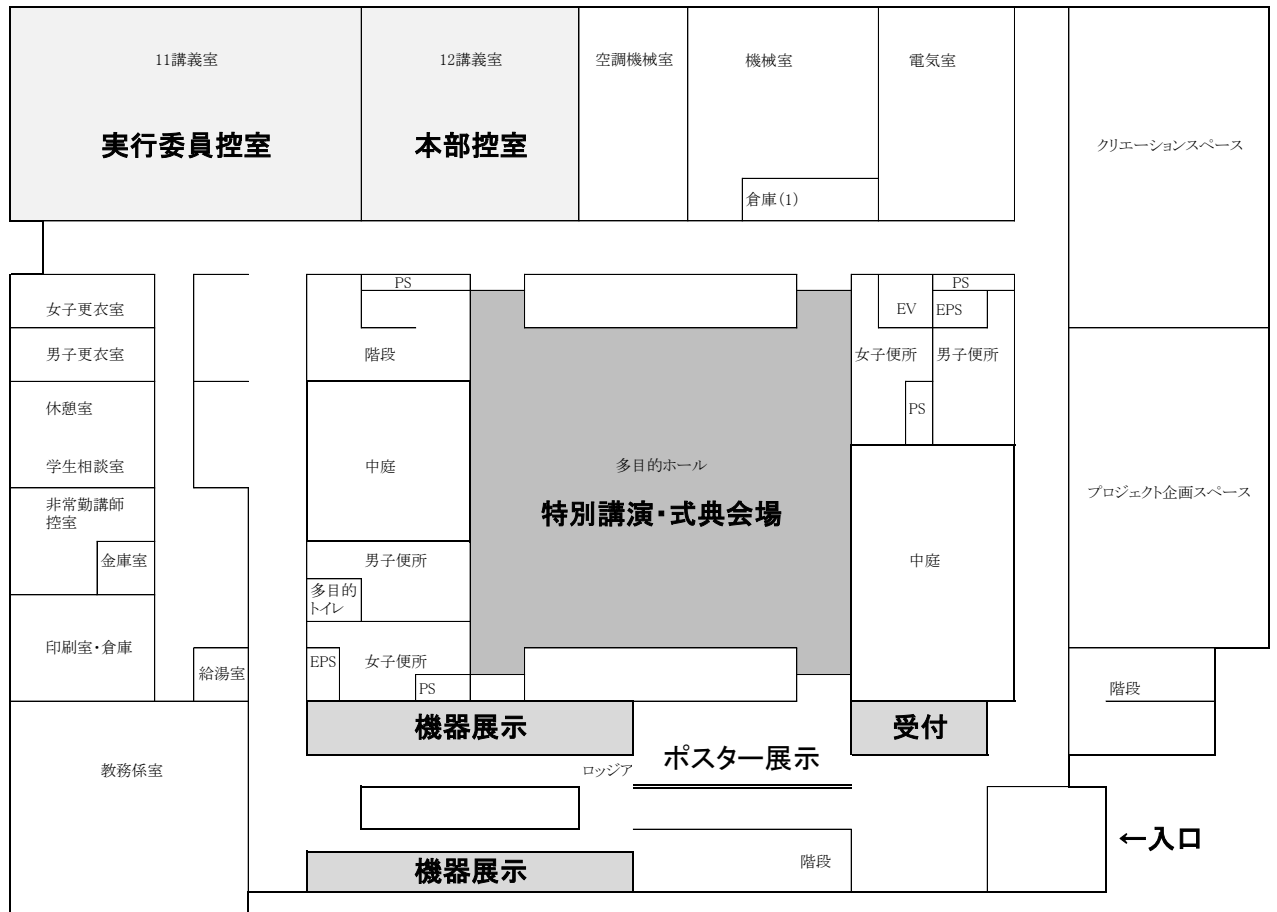

講演大会会場

COMPASS

至富山市街

至高岡

富山市内電車  
大学前駅

富山駅行き  
バスのりば

高岡駅行き  
富山大学附属病院行き  
バスのりば

## 1階